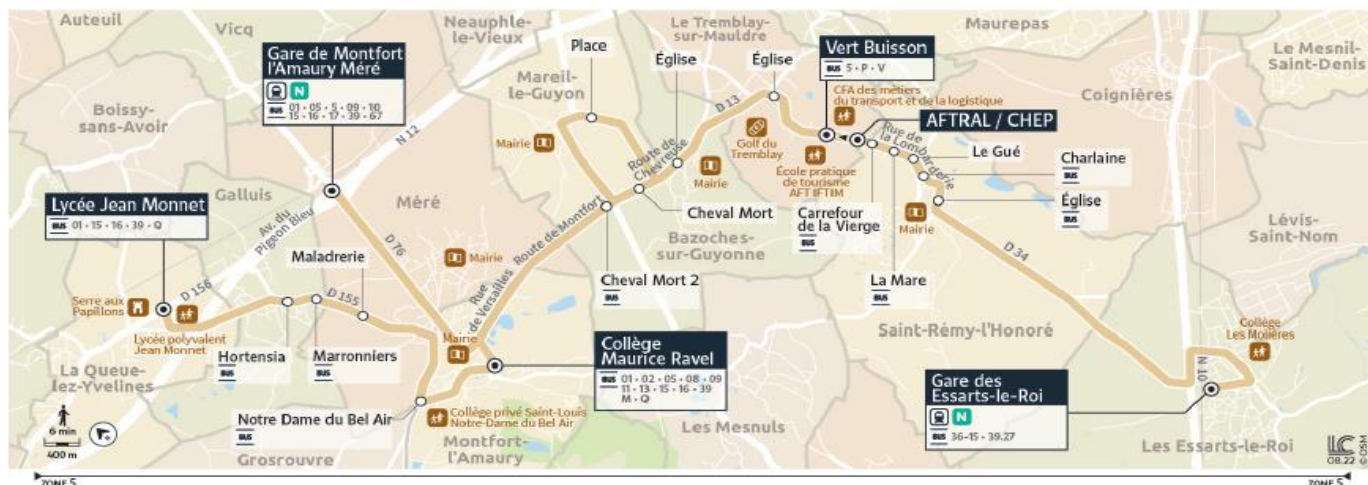

Horaires valables à compter du 29 septembre 2022

Du Lundi au Vendredi

Ne circule pas dimanche et jours fériés

Période scolaire	PS	PS	PS	PS	PS	PS	PS	PS	PS	PS	PS	PS
Jours de circulation	L à V	m	m	m	m	LMJV	LMJV	LMJV	LMJV	LMJV	LMJV	L à V
MERE-Gare de Montfort l'Amaury - Méré	07:30											
LA QUEUE-LEZ-YVELINES-Lycée Jean Monnet			11:40		12:40	15:40				16:40	16:40	17:40
GALLUIS-Hortensia			11:43		12:43	15:43				16:43	16:43	17:43
GALLUIS-Marronniers			11:44		12:44	15:44				16:44	16:44	17:44
MERE-Maladrerie			11:46		12:46	15:46				16:46	16:46	17:46
MONTFORT-L'AMAURY-Notre Dame du Bel Air			12:05							17:05		
MONTFORT-L'AMAURY-Collège Maurice Ravel		11:35		12:35	12:50	16:05	16:05			17:10	17:10	
MAREIL-LE-GUYON-Cheval Mort 2		11:41	12:12	12:41	12:53	16:11	16:11	16:53	17:16	17:16	17:16	17:53
BAZOCHES-SUR-GUYONNE-Cheval Mort		11:42	12:13	12:42	12:54	16:12	16:12	16:54	17:17	17:17	17:17	17:54
MAREIL-LE-GUYON-Place		11:44		12:44	12:56		16:14				17:19	
BAZOCHES-SUR-GUYONNE-Eglise		11:48	12:14	12:48	13:00	16:13	16:18	16:55	17:18	17:23	17:23	17:55
LE TREMBLAY-SUR-MAULDRE-Eglise		11:50	12:16	12:50	13:02	16:15		16:57	17:20	17:25	17:25	17:57
LE TREMBLAY-SUR-MAULDRE-Vert Buisson	07:45	11:52	12:18	12:52	13:04	16:17		16:59	17:22	17:27	17:27	17:59
SAINT-REMY-L'HONORE-Carrefour de la Vierge		11:54	12:20	12:54	13:06	16:19		17:01	17:24	17:29	17:29	18:01
SAINT-REMY-L'HONORE-Charlaine		11:56	12:22	12:56	13:08	16:21		17:03	17:26	17:31	17:31	18:03
SAINT-REMY-L'HONORE-Le Gué		11:57	12:23	12:57	13:09	16:22		17:04	17:27	17:32	17:32	18:04
SAINT-REMY-L'HONORE-La Mare		11:59	12:25	12:59	13:11	16:24		17:06	17:29	17:34	17:34	18:06
SAINT-REMY-L'HONORE-Eglise		12:01	12:27	13:01	13:13	16:26		17:08	17:31	17:36	17:36	18:08
LES ESSARTS-LE-ROI-Gare des Essarts le Roi		12:10	12:37	13:11	13:23	16:36		17:18	17:41	17:46	17:46	18:18

Les horaires sont calculés dans des conditions normales de circulation et sont sujets à ses aléas.

Transdev Île-de-France
Etablissement de Rambouillet
ZI du Pâtis - 3, Rue Ampère
78120 RAMBOUILLET

L'information en ligne :
transdev-idf.com
iledefrance-mobilites.fr

01 34 57 57 57 service gratuit
* prix appel
@TransdevSud78

Télécharger gratuitement les applications :